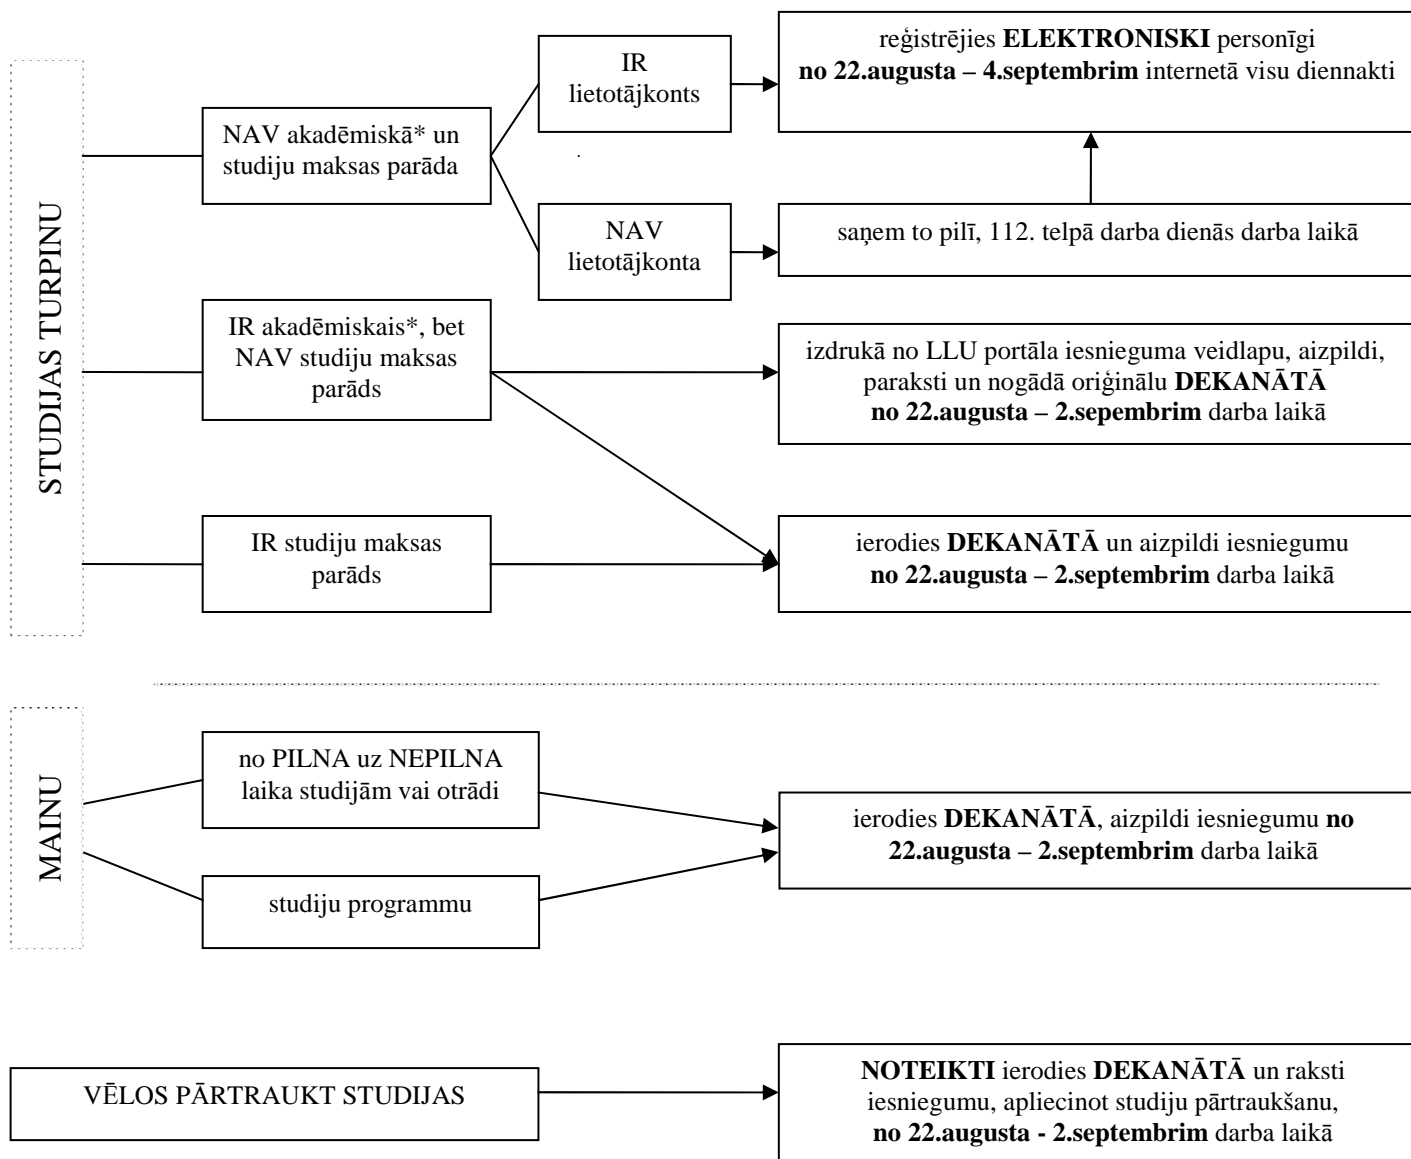

STUDENT, MAĢISTRANT REĢISTRĒJIES 2016./2017. STUDIJU GADAM PATS!

**Ja reģistrācijas periodā
nebūsi reģistrējies
studijām:**

- **vari zaudēt valsts finansētu studiju vietu**
- **10. septembrī tiks ATSKAITĪTS**

**2016./2017. studiju
gads sāksies
5.septembrī**

* Akadēmiskais parāds ir nenokārtots studiju kursa/ kursa daļas vai prakses pārbaudījums.

NESKAIDRĪBU GADĪJUMĀ dodies uz dekanātu!