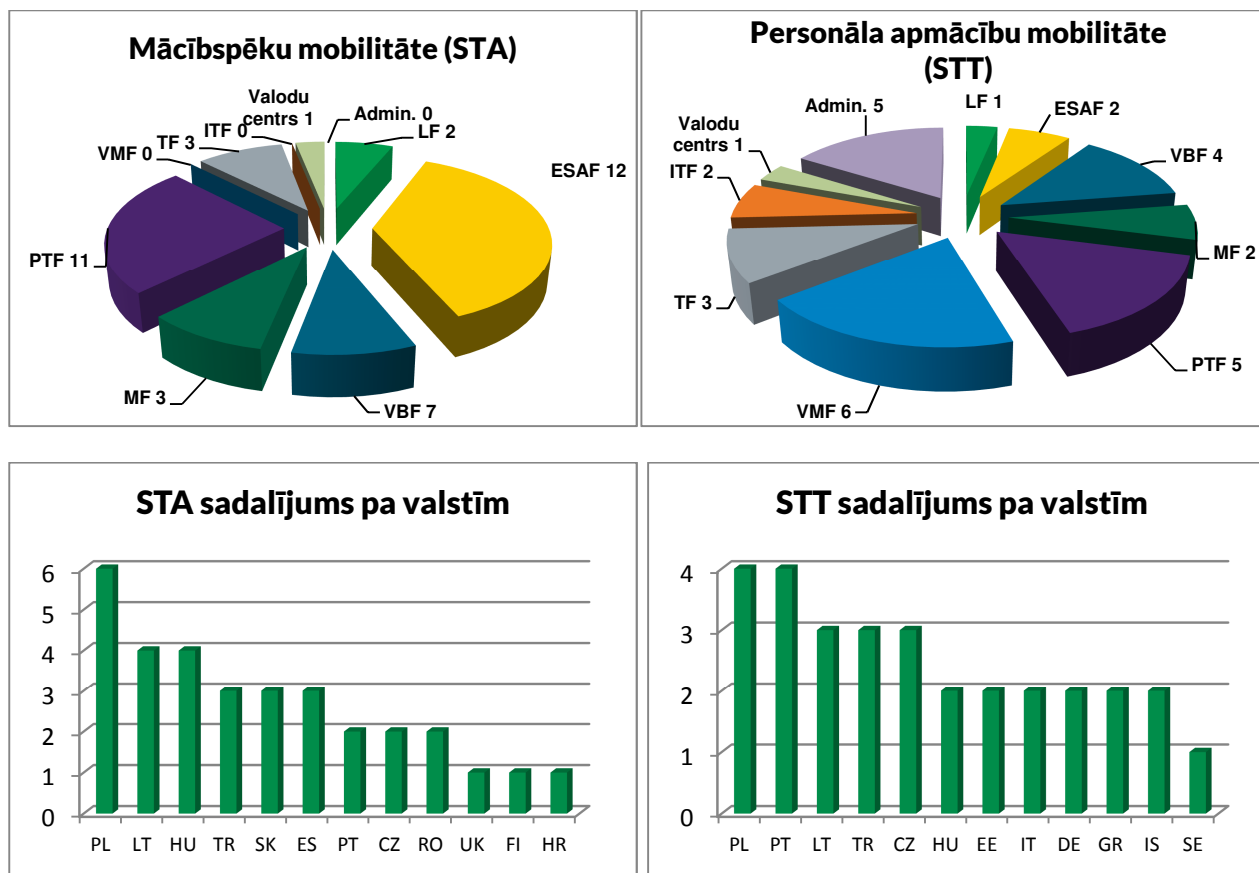

# Erasmus+ statistika

2015./2016. studiju gadā LLU bija noslēgusi Erasmus+ KA1 O3 mobilitātes divpusējās sadarbības līgumus (Inter-institutional agreement) ar 27 valstu 143 augstskolām.

## Studējošo mobilitāte:

Kopumā 2015./2016. studiju gadā Studējošo mobilitātē devušies 158 LLU studenti, no kuriem 104 devās studiju mobilitātē, savukārt 54 praktizējās ārvalstu uzņēmumos. Iecienītākie galamērķi Studējošo mobilitātē: Čehija, Spānija, Portugāle, Vācija.

## Personāla mobilitāte:

2015./2016. studiju gadā Personāla mobilitātē devušies 63 LLU darbinieki, no kuriem 32 - mācībspēku mobilitātē, 31 - personāla apmācību mobilitātē. Iecienītākie galamērķi Personāla mobilitātē: Polija, Lietuva, Ungārija, Turcija un Portugāle.