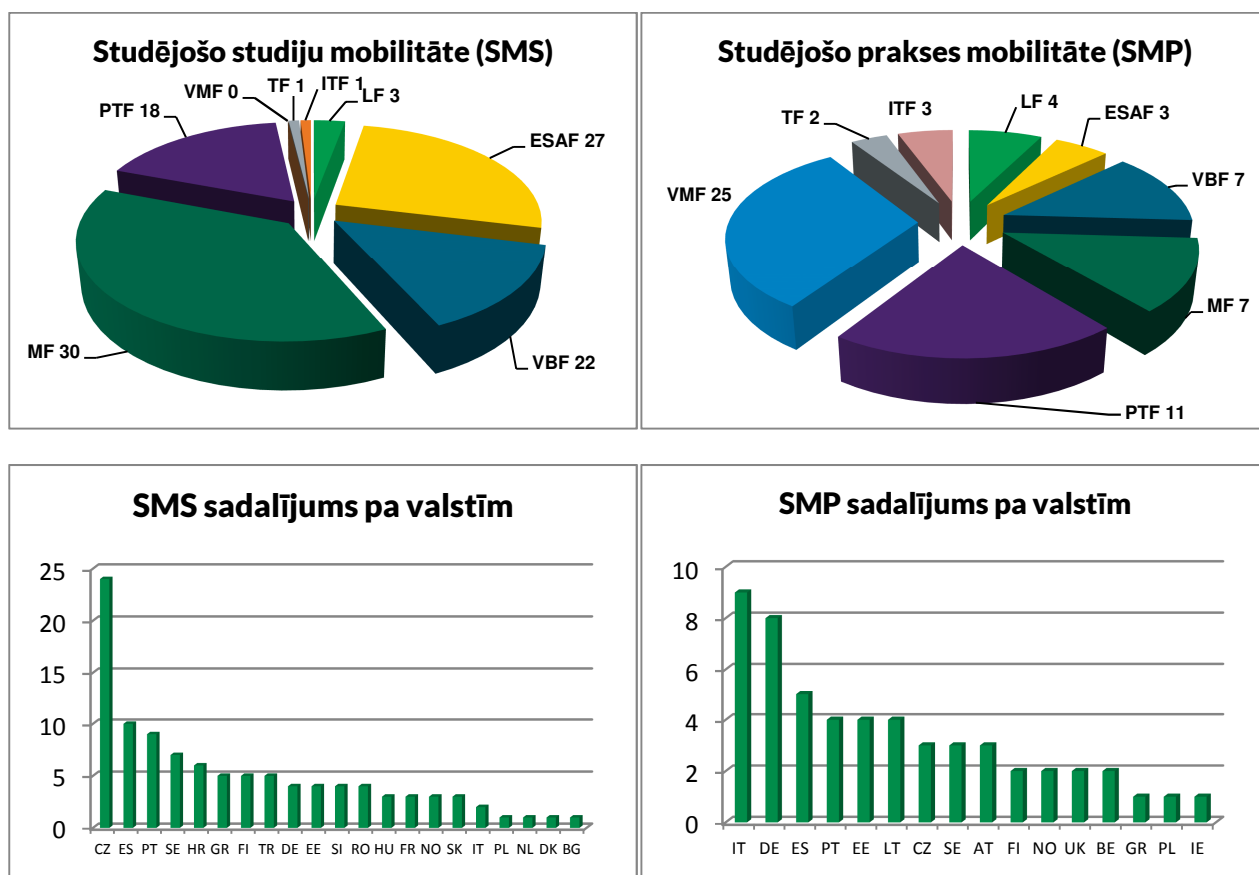

# Erasmus+ statistika

2015./2016. studiju gadā LLU bija noslēgusi Erasmus+ KA1 O3 mobilitātes divpusējās sadarbības līgumus (Inter-institutional agreement) ar 27 valstu 143 augstskolām.

## Studējošo mobilitāte:

Kopumā 2015./2016. studiju gadā Studējošo mobilitātē devušies 158 LLU studenti, no kuriem 104 devās studiju mobilitātē, savukārt 54 praktizējās ārvalstu uzņēmumos. Iecienītākie galamērķi Studējošo mobilitātē: Čehija, Spānija, Portugāle, Vācija.

## Personāla mobilitāte:

2015./2016. studiju gadā Personāla mobilitātē devušies 63 LLU darbinieki, no kuriem 32 - mācībspēku mobilitātē, 31 - personāla apmācību mobilitātē. Iecienītākie galamērķi Personāla mobilitātē: Polija, Lietuva, Ungārija, Turcija un Portugāle.