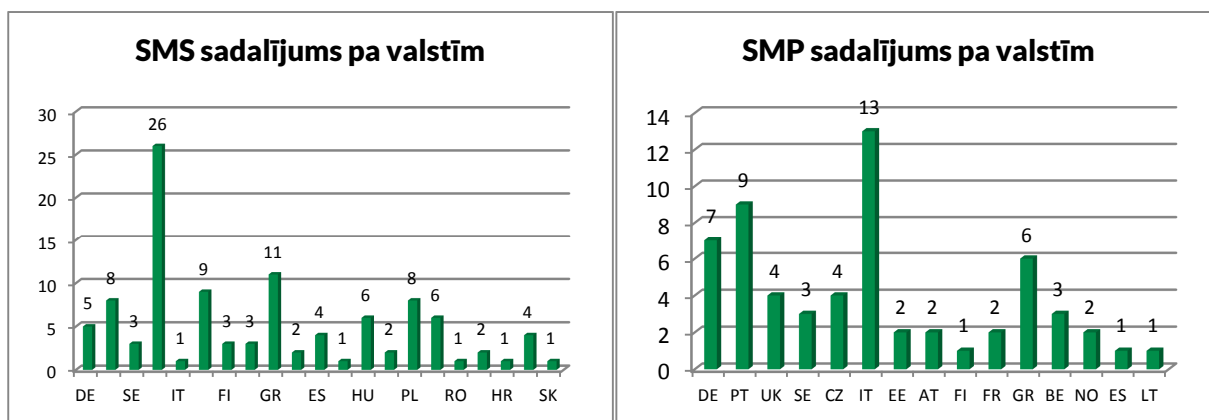

Studējošo mobilitāte

Kopumā 2016./2017. studiju gadā Studējošo mobilitātē devušies 167 LLU studenti, no kuriem 107 devās studiju mobilitātē, savukārt 60 praktizējās ārvalstu uzņēmumos.

Iecienītākie galamērķi Studējošo mobilitātē: Čehija, Itālija, Grieķija.

Personāla mobilitāte

2016./2017. studiju gadā Personāla mobilitātē devušies 93 LLU darbinieki, no kuriem 48 - mācībspēku mobilitātē, 45 - personāla apmācību mobilitātē.

Iecienītākie galamērķi Personāla mobilitātē: Lietuva, Polija, Čehija.