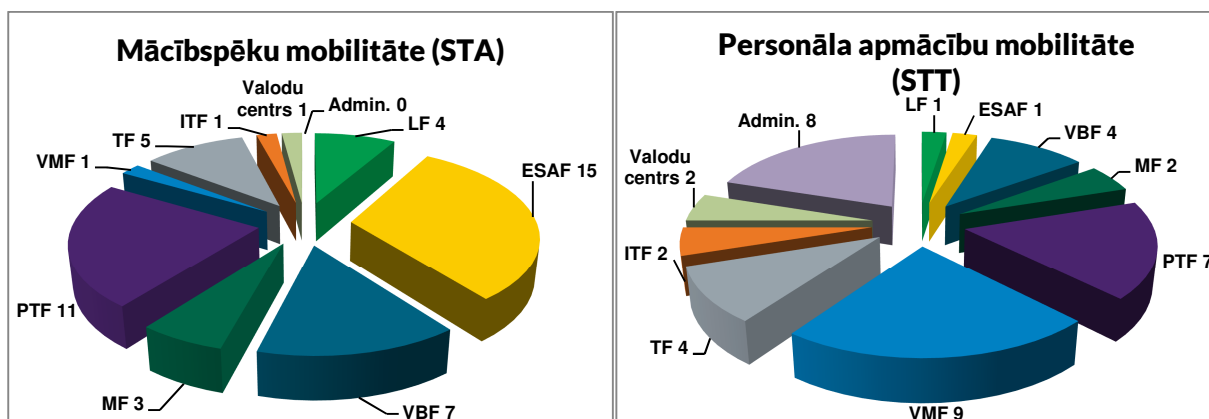

Studējošo mobilitāte

Kopumā 2016./2017. studiju gadā Studējošo mobilitātē devušies 167 LLU studenti, no kuriem 107 devās studiju mobilitātē, savukārt 60 praktizējās ārvalstu uzņēmumos.

Iecienītākie galamērķi Studējošo mobilitātē: Čehija, Itālija, Grieķija.

Personāla mobilitāte

2016./2017. studiju gadā Personāla mobilitātē devušies 93 LLU darbinieki, no kuriem 48 - mācībspēku mobilitātē, 45 - personāla apmācību mobilitātē.

Iecienītākie galamērķi Personāla mobilitātē: Lietuva, Polija, Čehija.