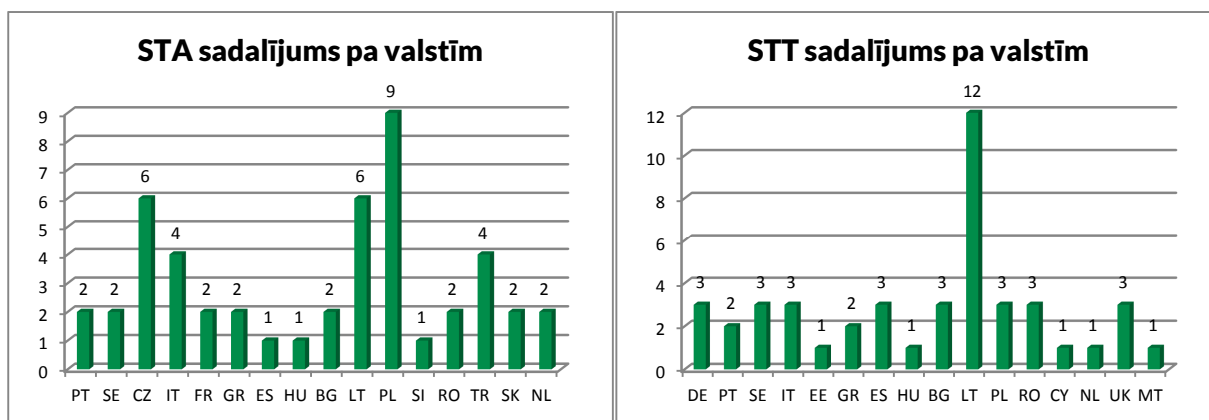

Studējošo mobilitāte

Kopumā 2016./2017. studiju gadā Studējošo mobilitātē devušies 167 LLU studenti, no kuriem 107 devās studiju mobilitātē, savukārt 60 praktizējās ārvalstu uzņēmumos.

Iecienītākie galamērķi Studējošo mobilitātē: Čehija, Itālija, Grieķija.

Personāla mobilitāte

2016./2017. studiju gadā Personāla mobilitātē devušies 93 LLU darbinieki, no kuriem 48 - mācībspēku mobilitātē, 45 - personāla apmācību mobilitātē.

Iecienītākie galamērķi Personāla mobilitātē: Lietuva, Polija, Čehija.