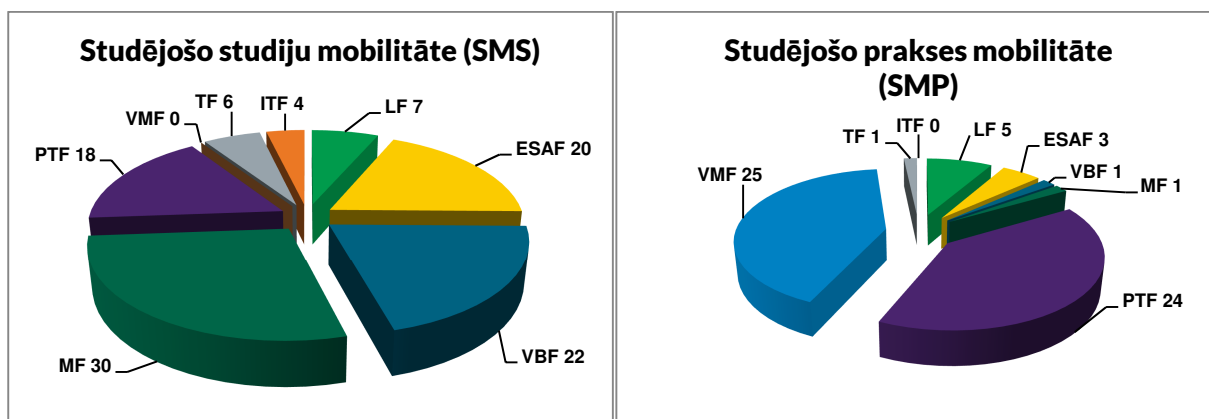

Studējošo mobilitāte

Kopumā 2016./2017. studiju gadā Studējošo mobilitātē devušies 167 LLU studenti, no kuriem 107 devās studiju mobilitātē, savukārt 60 praktizējās ārvalstu uzņēmumos.

Iecienītākie galamērķi Studējošo mobilitātē: Čehija, Itālija, Grieķija.

Personāla mobilitāte

2016./2017. studiju gadā Personāla mobilitātē devušies 93 LLU darbinieki, no kuriem 48 - mācībspēku mobilitātē, 45 - personāla apmācību mobilitātē.

Iecienītākie galamērķi Personāla mobilitātē: Lietuva, Polija, Čehija.